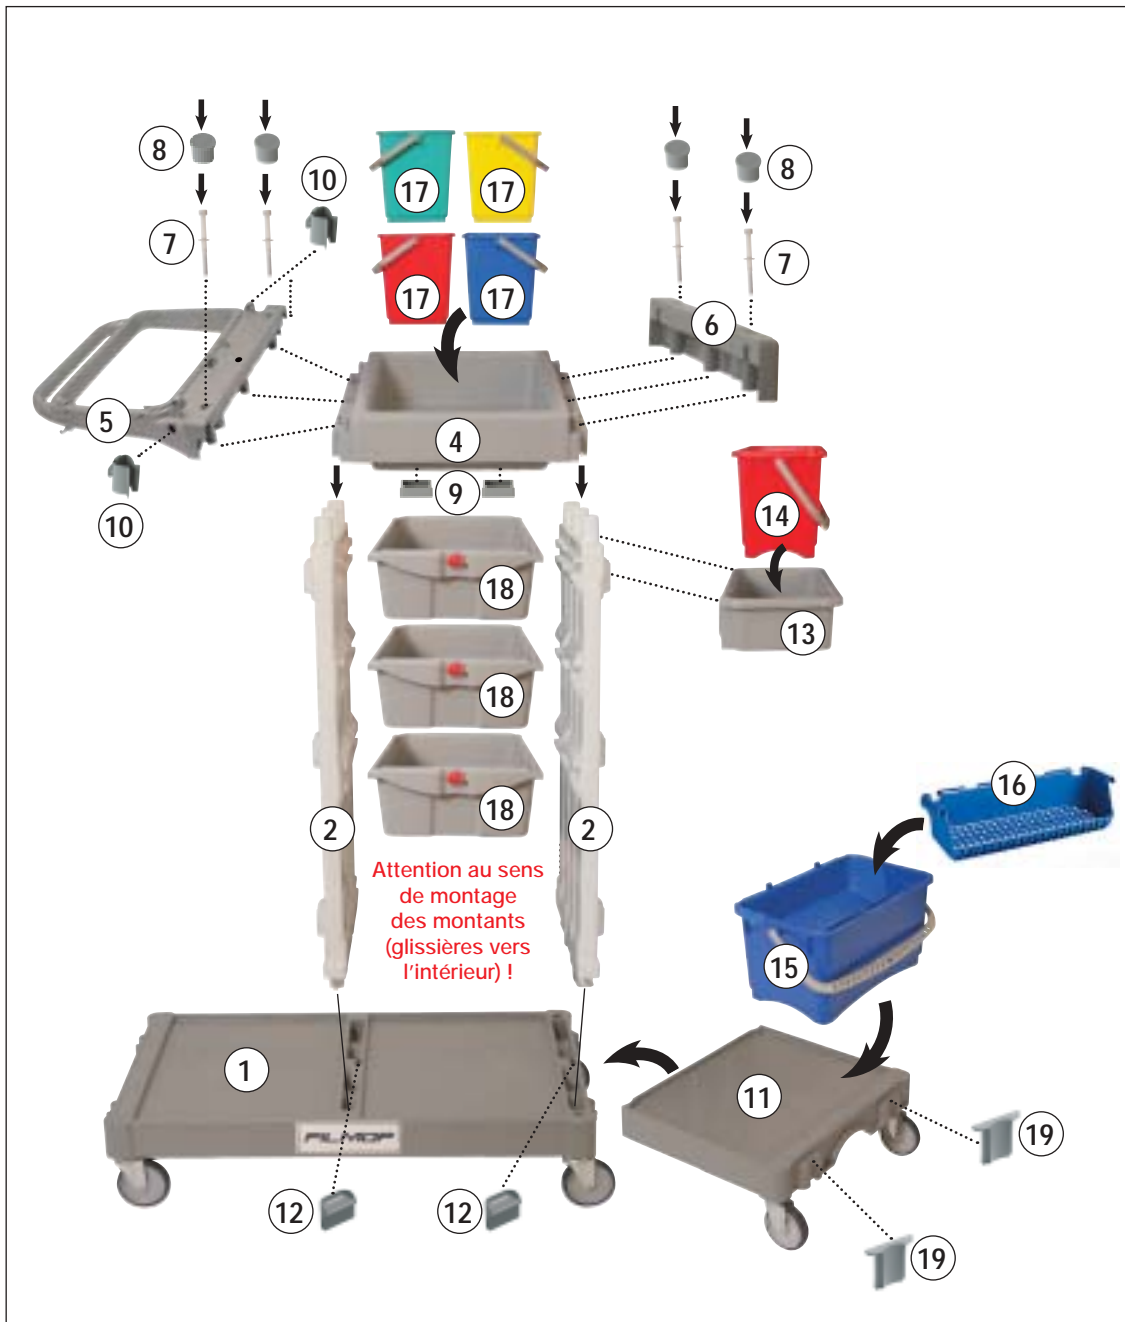

Plan de montage

ALPHA 52 - Réf. 0702252/A

Liste des pièces :

- ① - 071010061/T
- ① - 07008001/A2
- ② - 071031101/A3
- ④ - 071199901/U
- ⑤ - 078061111/U
- ⑥ - 072909920/U
- ⑦ - 071010061/T
- ⑦ - 071010046/T
- ⑧ - 071901101/U
- ⑨ - 071909907/U
- ⑩ - 0760072/U
- ⑪ - 07115001/A1
- ⑫ - 071909905/U
- ⑬ - 071191100/U
- ⑭ - 0701222/R
- ⑮ - 0701228/B
- ⑯ - 071190043/B
- ⑰ - 0700104/B-R-J-V
- ⑱ - 072229906/U
- ⑲ - 071901103/U

①

Clé alène

③

Mise en place des vis sous la base

Instructions de montage :

Déballer et contrôler les différentes pièces de votre chariot **Alpha**.

Poser la base ① sur le sol, présenter les montants ② et les enfoncer dans les logements.

Coucher votre base ① sur le côté et visser les deux vis avec les rondelles freins ③ dans chaque montant avec la clé alène ① fourni.

Présenter la cassette centrale ④ sur les montants et l'enfoncer.

Placer le support sac ⑤ à gauche et le cache ⑥ à droite de la cassette centrale ④ et les enfoncer. Visser les quatre vis alène avec les rondelles freins ⑦ et boucher les trous avec les bouchons ⑧.

Insérer les quatre bouchons rectangulaires ⑨ dans les logements de part et d'autre de la cassette centrale ④.

Accrocher les deux supports manche ⑩ dans les logements prévus de part et d'autre du support sac ⑤.

Accrocher la petite base ⑪ sur la base ①. Boucher les trous de la base ① avec les bouchons ⑫.

Accrocher le bac latéral ⑬ sur le montant extérieur ②. Poser le seau 20 L rouge ⑭ dans le bac latéral ⑬.

Poser le seau 28 L ⑮ sur la petite base ⑪. Clipser l'égouttoir ⑯ dans le seau ⑮.

Poser les quatre seaux 4 L ⑰ dans la cassette centrale supérieure ④.

Enfiler les trois bacs coulissants ⑱ dans les glissières des montants ② en les levant à l'arrière.

Mettre en place les deux caches en T ⑲ sur la droite de la petite base ⑪.

Votre chariot est prêt à être utilisé et Filmop vous remercie pour votre confiance.

Retrouvez notre catalogue et nos plans de montage sur notre site www.dme.fr